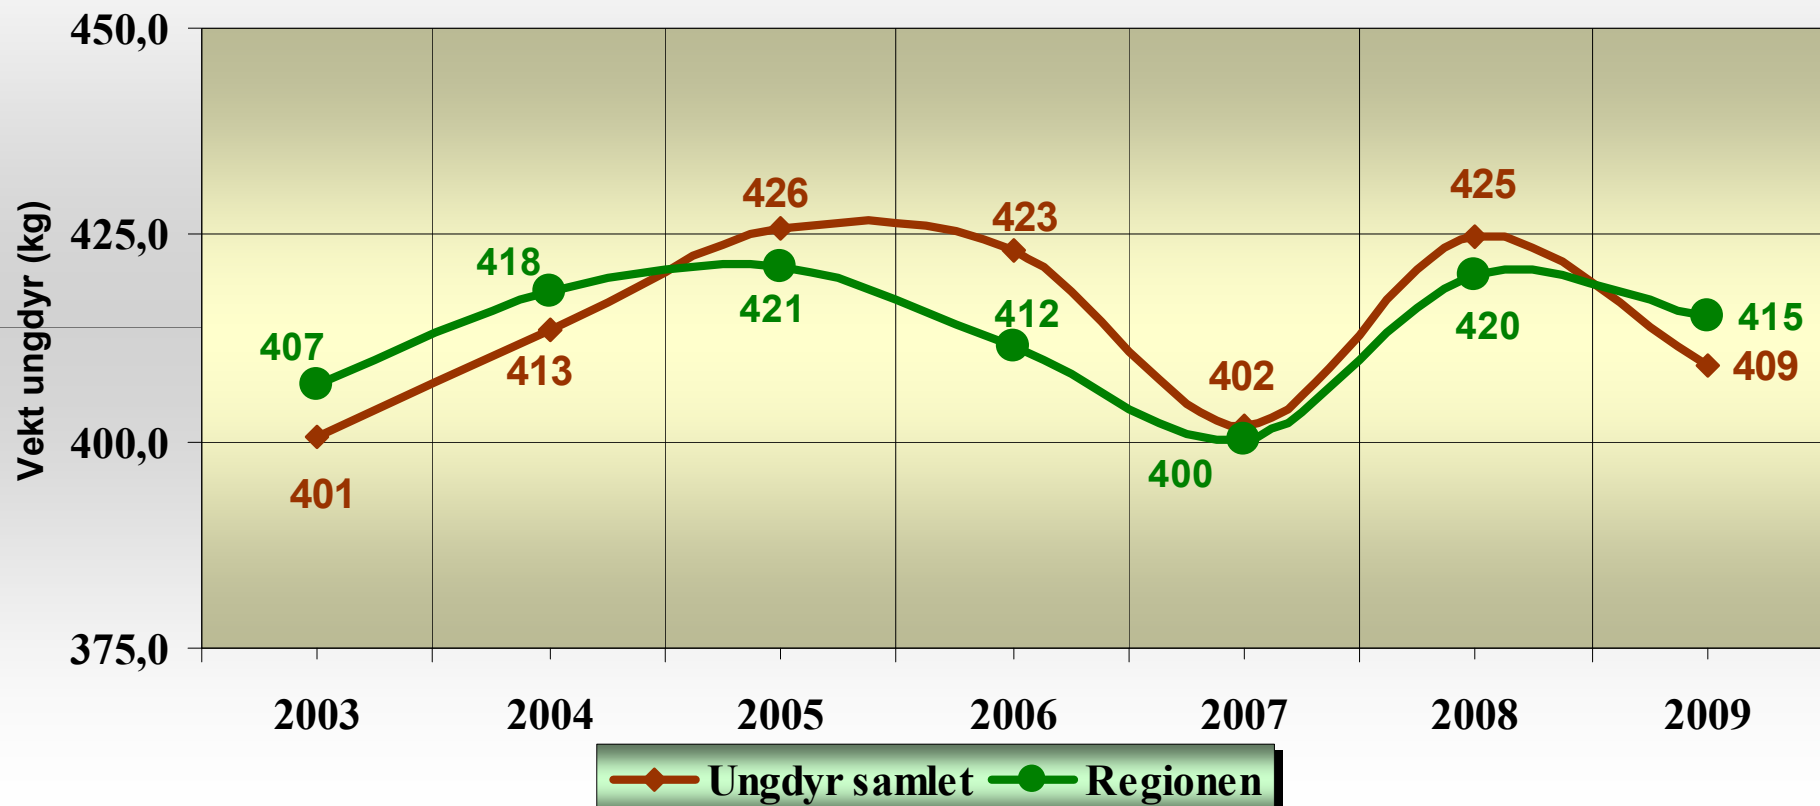

Eidskog

Vektutvikling på ungdyr over år er en viktig parameter knyttet til det beitegrunnlag man har i området.

Eget prosjekt i Elgregionråd Øst følger utviklingen der oppfølgingen skjer i 10 områder. Denne oppfølging kan vises i egen presentasjon.

Her fremkommer bl.a.:

- **Elgregionråd Øst i årene 1999 – 2009 og**
- **Eidskog samlet, valdene og områdene i 2003 - 2009**

Elgregionråd Øst - Områder - Vekt ungdyr (snitt samlet) i 2009

Elgregionråd Øst Vekt ungdyr

Elgregionråd Øst - 28 vald

Vekt ungdyr

Elgregionråd Øst, vald og jaktfelt Vekt ungdyr (snitt samlet) i 2009

0420 - EIDSKOG - 7 vald

Vekt ungdyr

Område 1 - EIDSKOG NORD og ØST (Vald 1 og 6) Vekt ungdyr

Område 2 - EIDSKOG SYD OG VEST (Vald 2, 3, 4, 5, 7 og 8) Vekt ungdyr