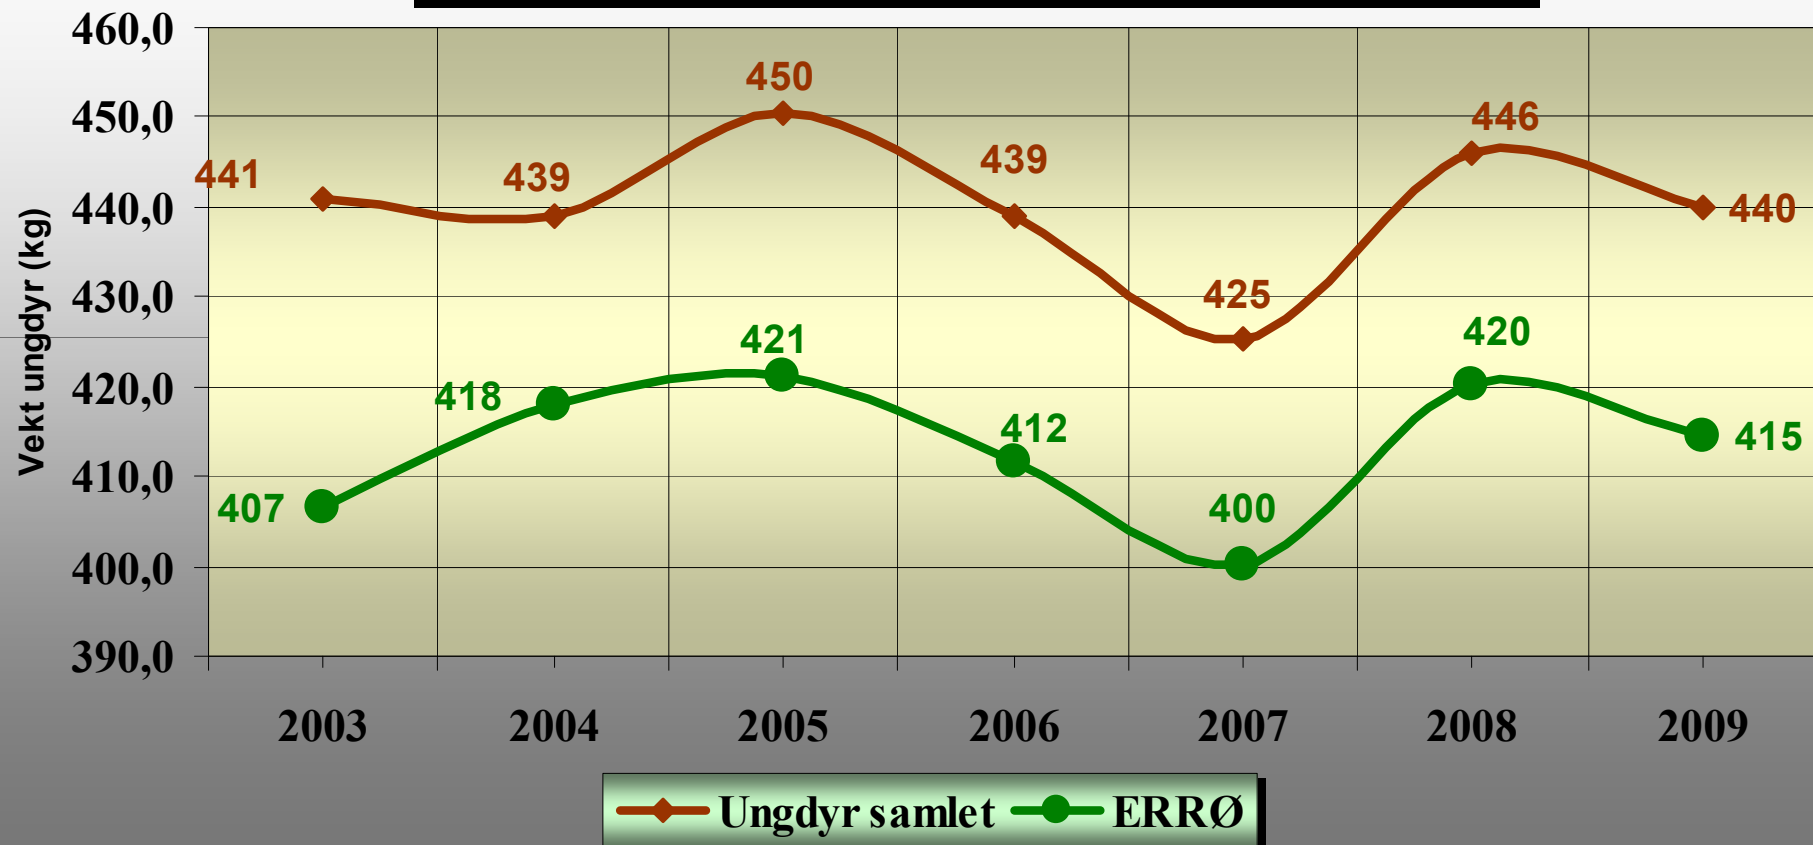

0420 - EIDSKOG - Eidskog Østre - vald 6

Vekt ungdyr