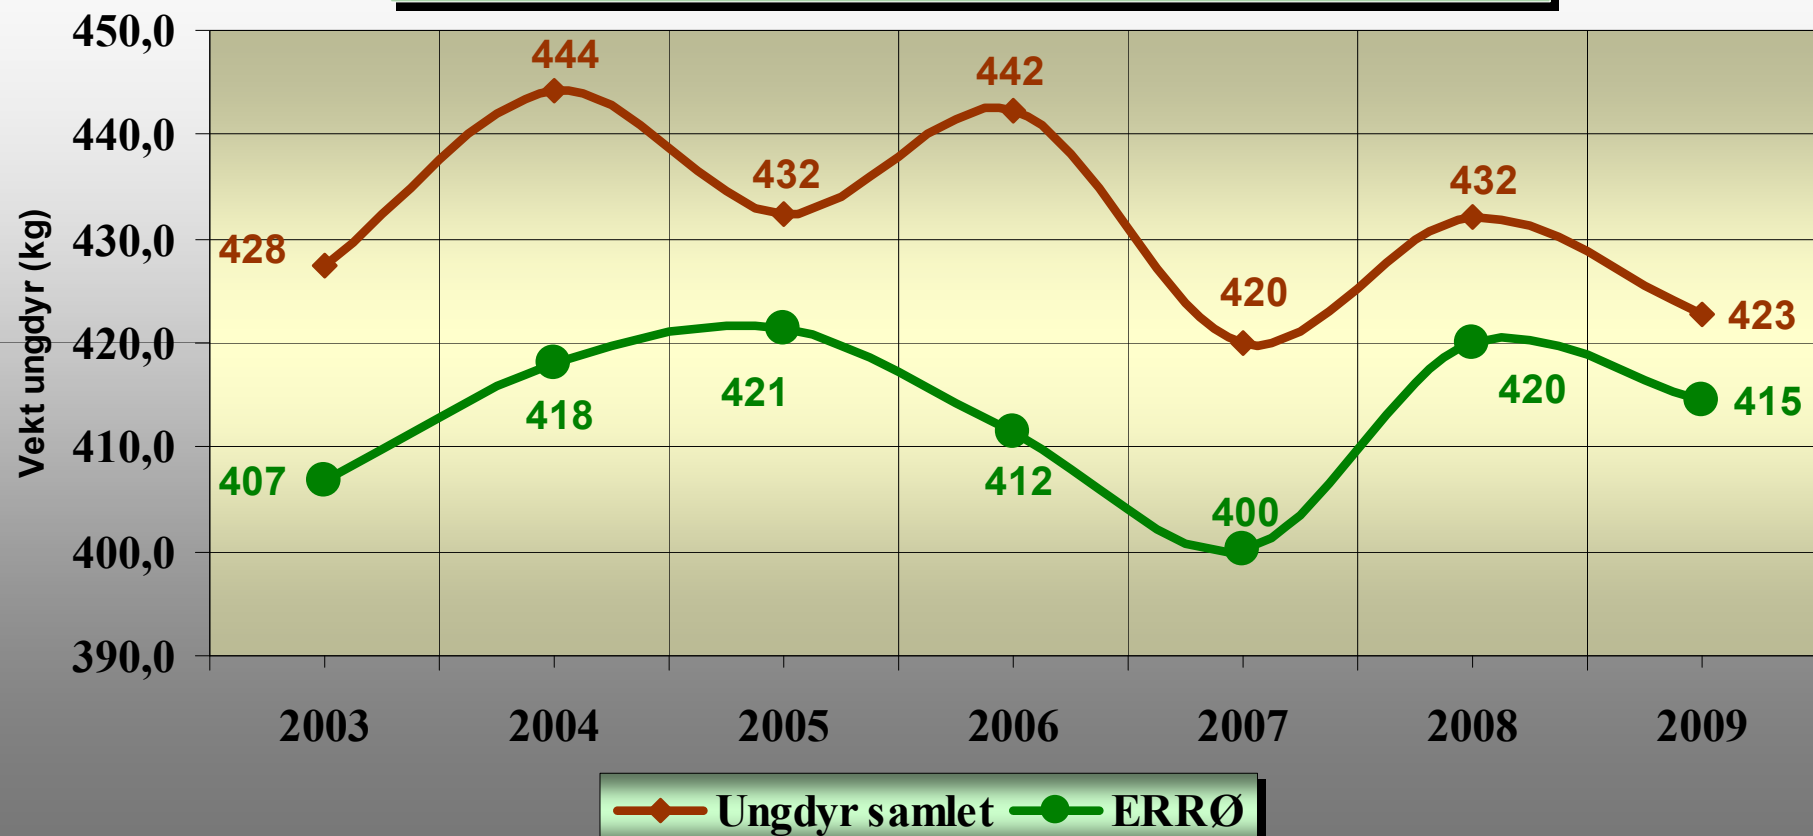

0420 - EIDSKOG - Eidskog Midtre - vald 3 Vekt ungdyr