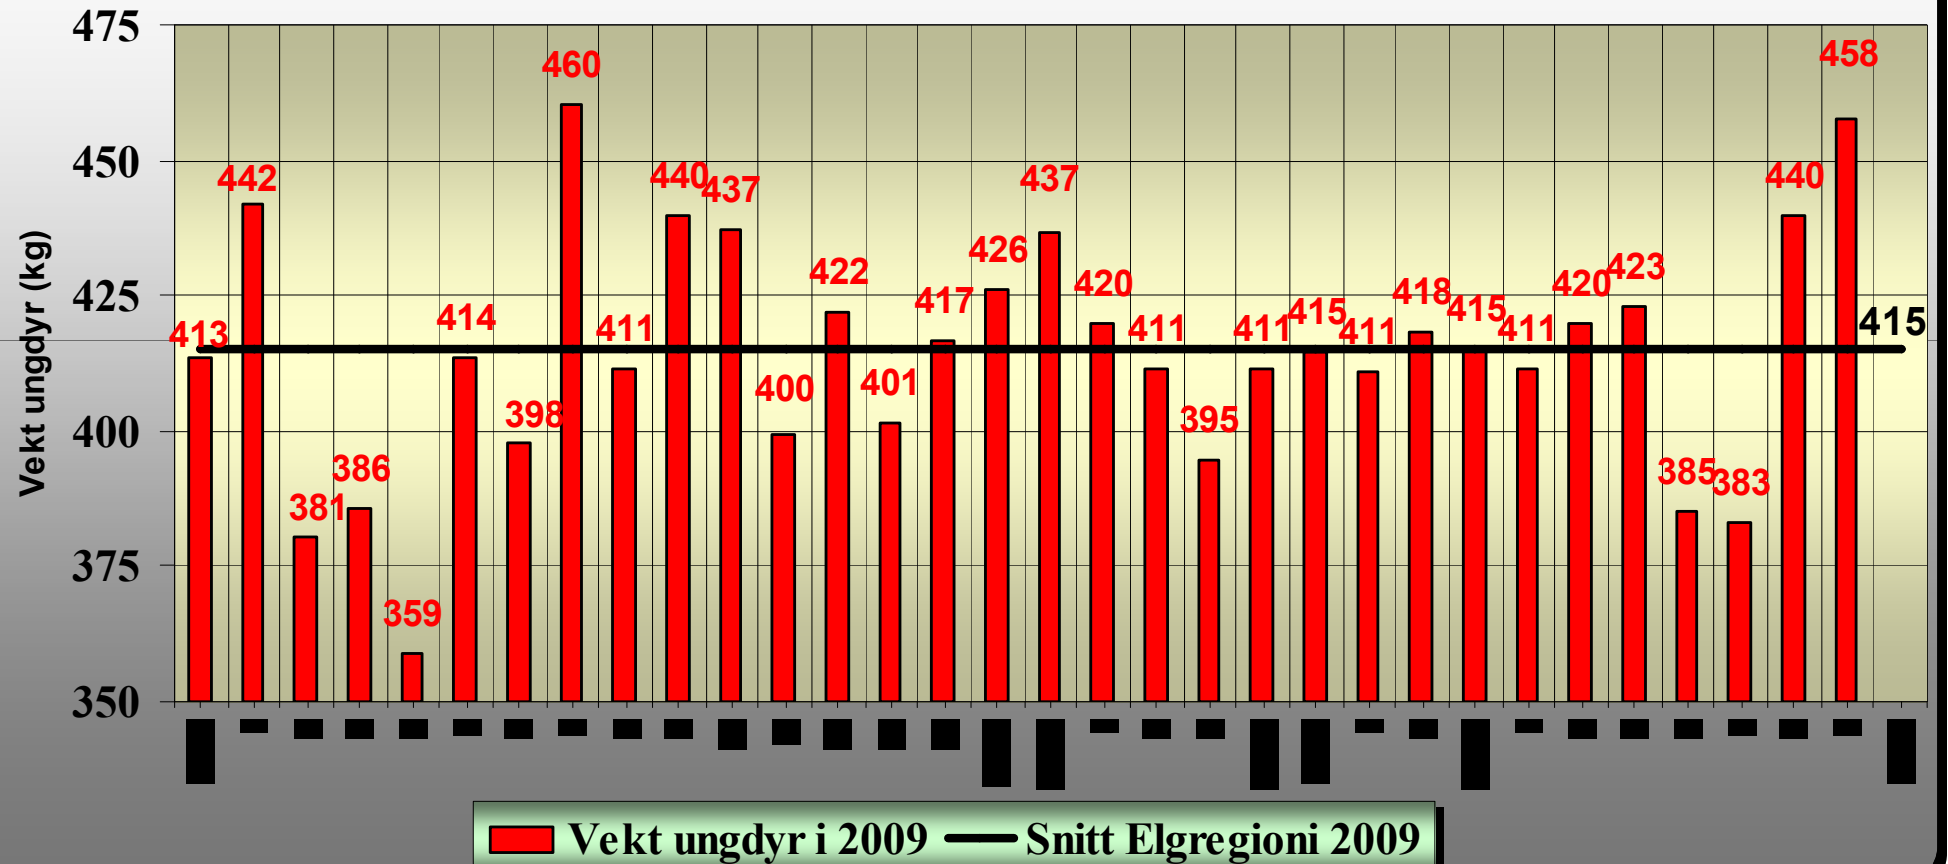

Eidskog

Vektutvikling på ungdyr over år er en viktig parameter knyttet til det beitegrunnlag man har i området.

Eget prosjekt i Elgregionråd Øst følger utviklingen der oppfølgingen skjer i 10 områder. Denne oppfølging kan vises i egen presentasjon.

Denne presentasjonen viser utviklingen i Eidskogs 7 vald.

Oversiktene basert på snittvekter for ungdyr. Det kommer man frem til ved å summere snittvektene på kukalv, oksekalf, kvige 1 ½ år og åring 1 ½ år.

Her fremkommer bl.a.:

- **Elgregionråd Øst i årene 1999 – 2009 og**
- **Eidskog samlet, valdene og områdene i 2003 - 2009**

Elgregionråd Øst - Områder - Vekt ungdyr (snitt samlet) i 2009

Elgregionråd Øst Vekt ungdyr

Elgregionråd Øst - 28 vald

Vekt ungdyr

Elgregionråd Øst, vald og jaktfelt Vekt ungdyr (snitt samlet) i 2009

0420 - EIDSKOG - 7 vald

Vekt ungdyr

Område 1 - EIDSKOG NORD og ØST (Vald 1 og 6) Vekt ungdyr

Område 2 - EIDSKOG SYD OG VEST (Vald 2, 3, 4, 5, 7 og 8) Vekt ungdyr