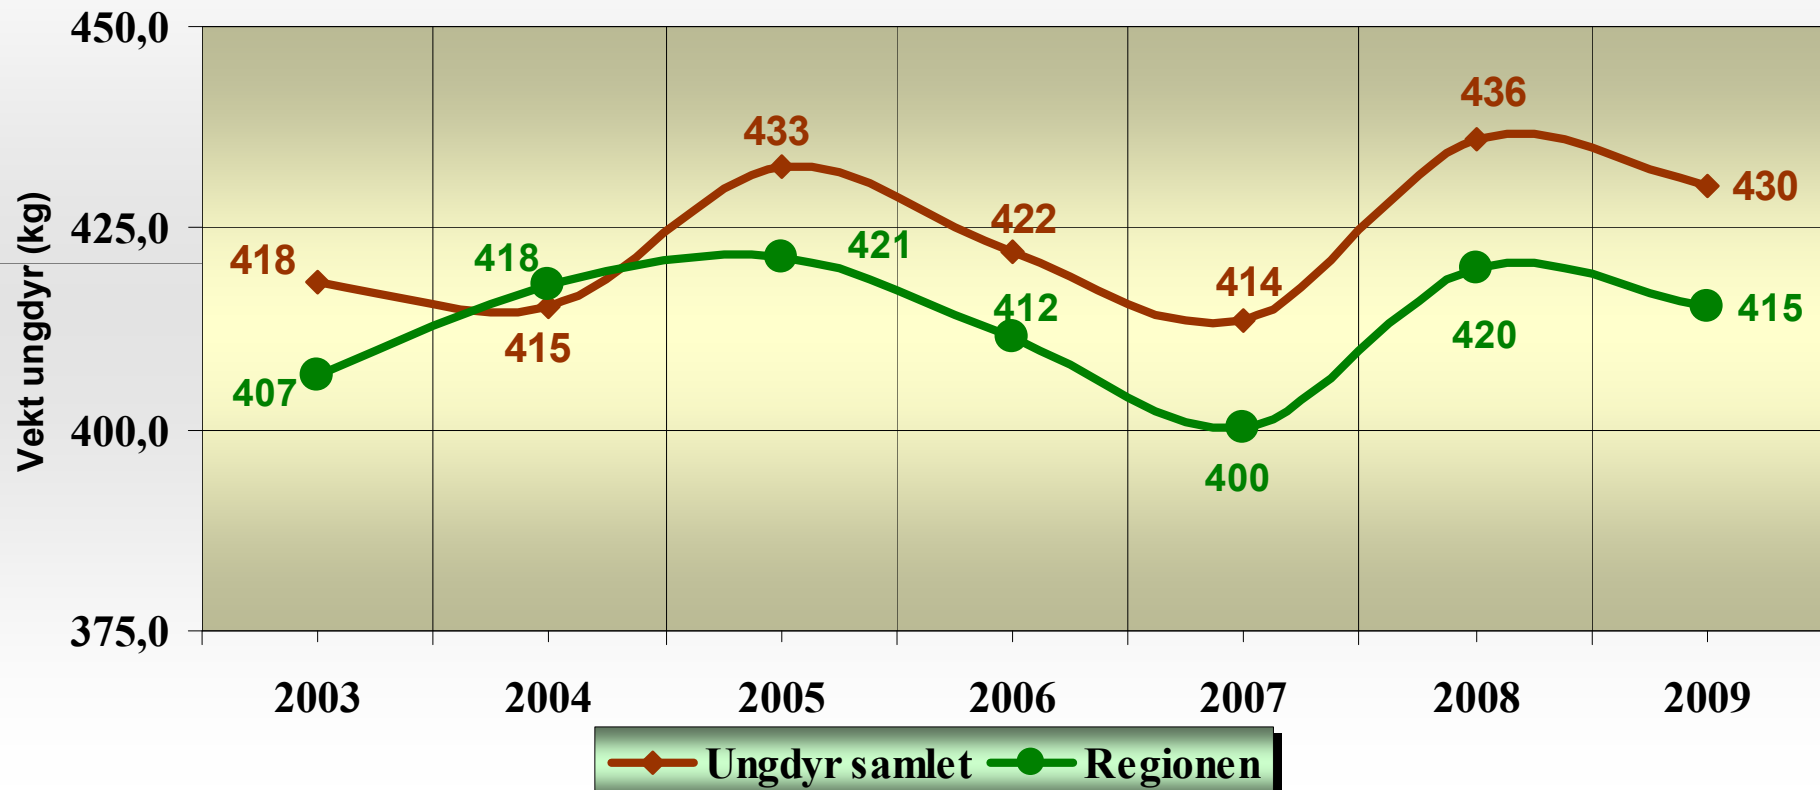

Eidskog

Vektutvikling på ungdyr over år er en viktig parameter knyttet til det beitegrunnlag man har i området.

Eget prosjekt i Elgregionråd Øst følger utviklingen der oppfølgingen skjer i 10 områder. Denne oppfølging kan vises i egen presentasjon.

Her fremkommer bl.a.:

- **Elgregionråd Øst i årene 1999 – 2009 og**
- **Eidskog samlet, valdene og områdene i 2003 - 2009**

Elgregionråd Øst - Områder - Vekt ungdyr (snitt samlet) i 2009

Elgregionråd Øst Vekt ungdyr

Elgregionråd Øst - 28 vald

Vekt ungdyr

Elgregionråd Øst, vald og jaktfelt Vekt ungdyr (snitt samlet) i 2009

0420 - EIDSKOG - 7 vald

Vekt ungdyr

Område 1 - EIDSKOG NORD og ØST (Vald 1 og 6) Vekt ungdyr

Område 2 - EIDSKOG SYD OG VEST (Vald 2, 3, 4, 5, 7 og 8) Vekt ungdyr