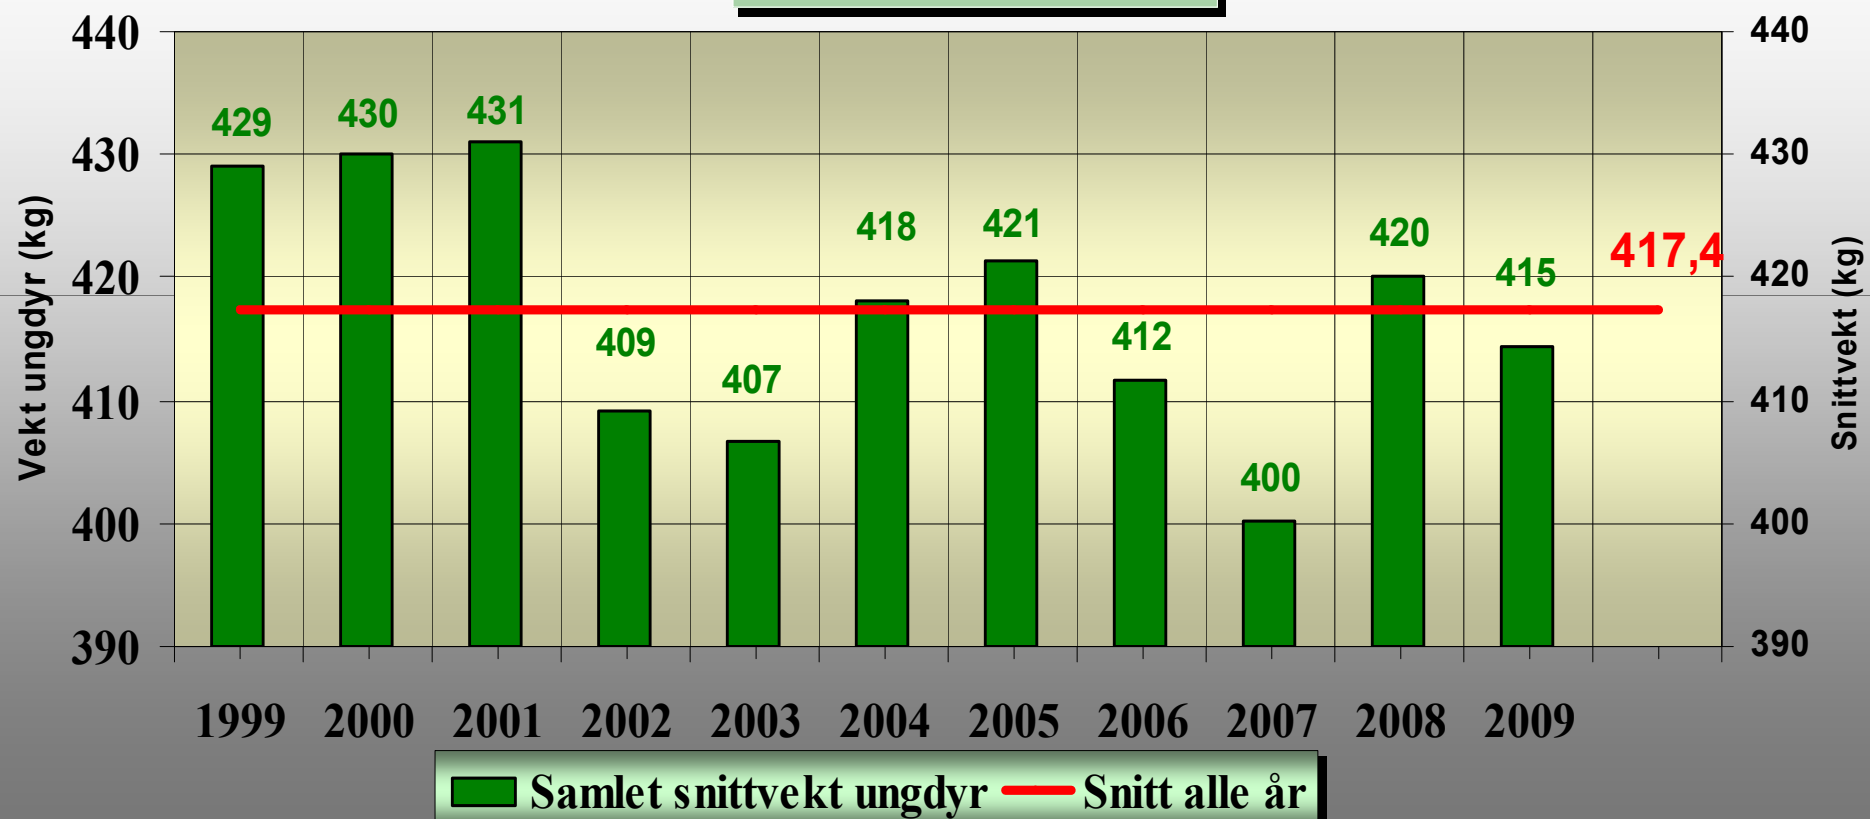

Eidskog

Vektutvikling på ungdyr over år er en viktig parameter knyttet til det beitegrunnlag man har i området.

Eget prosjekt i Elgregionråd Øst følger utviklingen der oppfølgingen skjer i 10 områder. Denne oppfølging kan vises i egen presentasjon.

Denne presentasjonen viser utviklingen i Eidskogs 7 vald.

Oversiktene basert på snittvekter for ungdyr. Det kommer man frem til ved å summere snittvektene på kukalv, oksekalf, kvige 1 ½ år og åring 1 ½ år.

Her fremkommer bl.a.:

- **Elgregionråd Øst i årene 1999 – 2009 og**
- **Eidskog samlet, valdene og områdene i 2003 - 2009**

Elgregionråd Øst - Områder - Vekt ungdyr (snitt samlet) i 2009

Elgregionråd Øst Vekt ungdyr