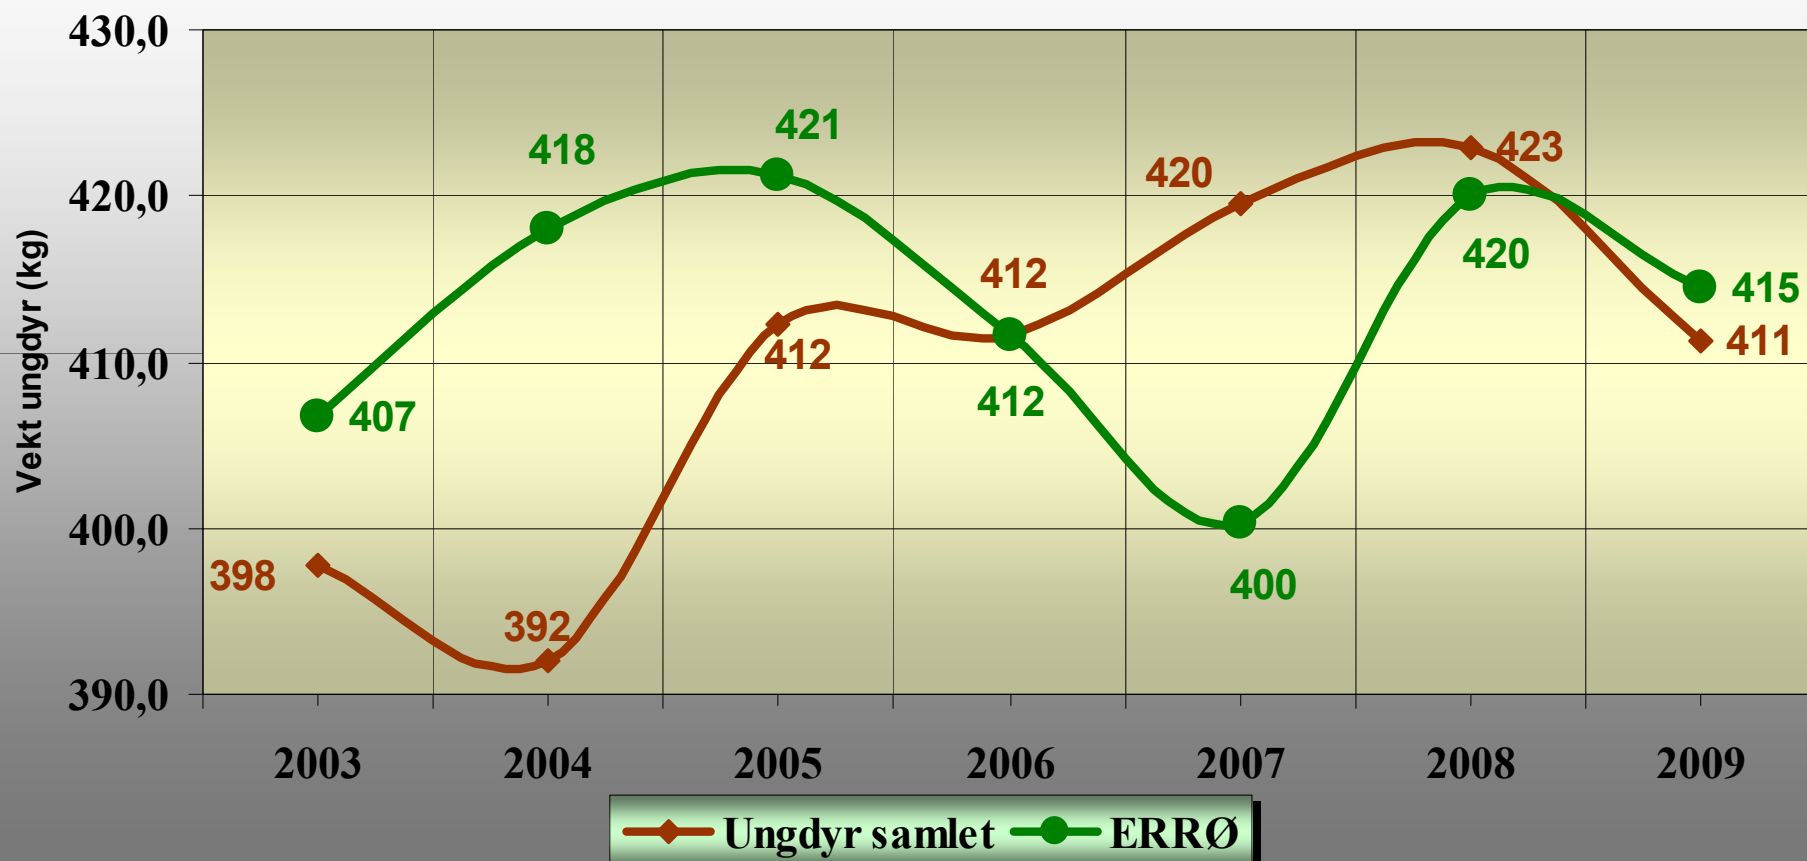

0420 - EIDSKOG - Eidskog Nordre - vald 1 Vekt ungdyr