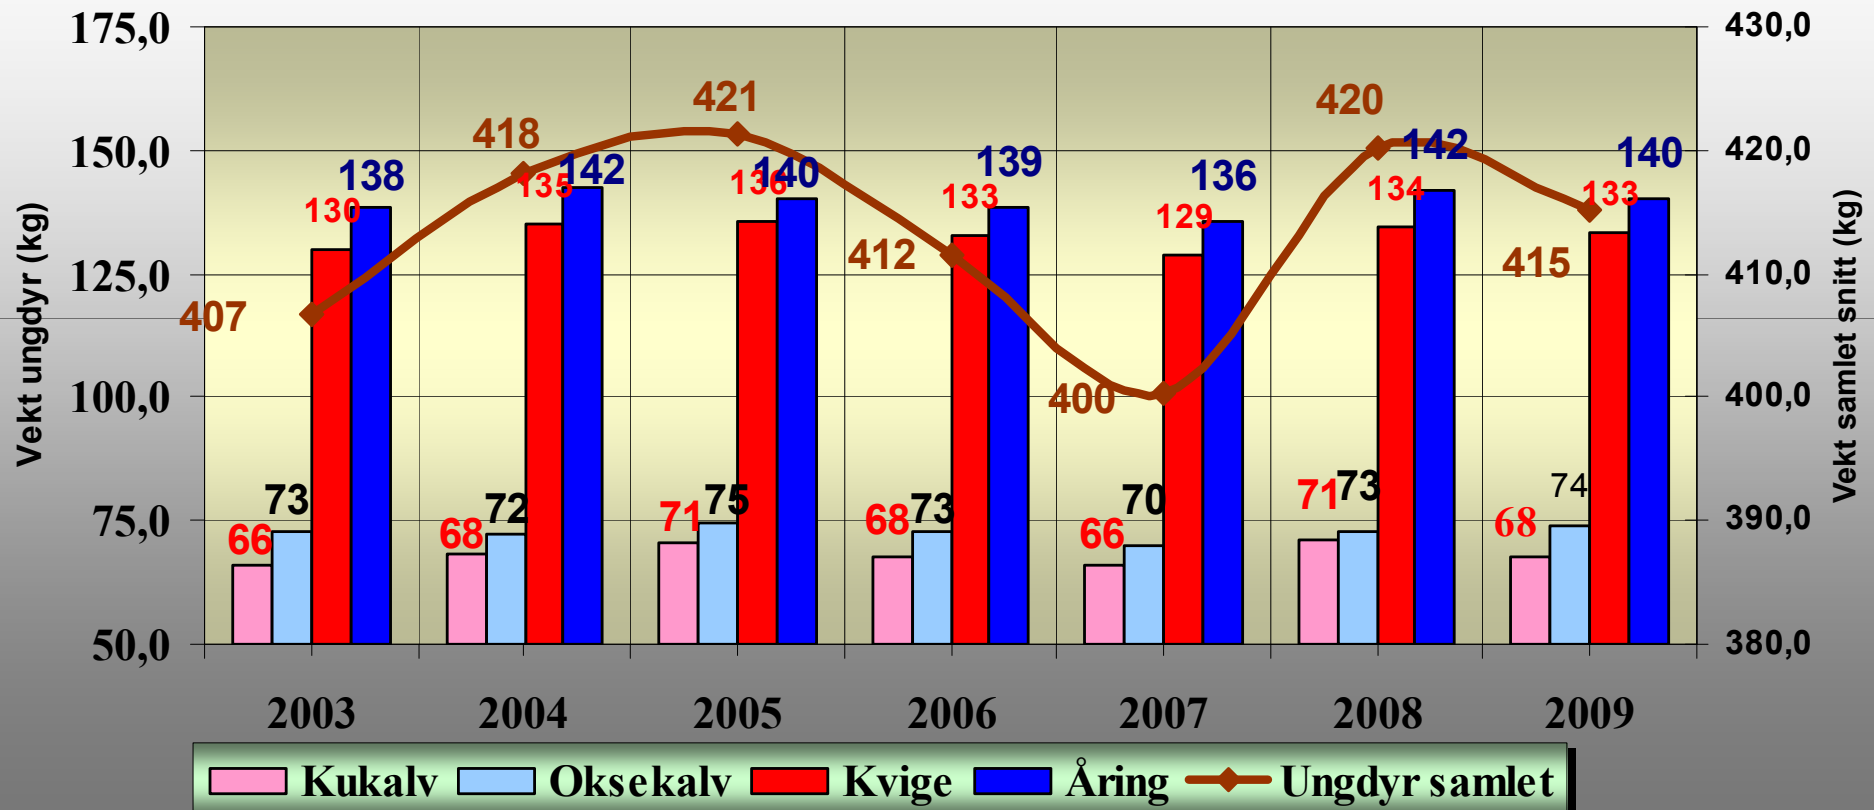

Elgregionråd Øst - 28 vald

Vekt ungdyr