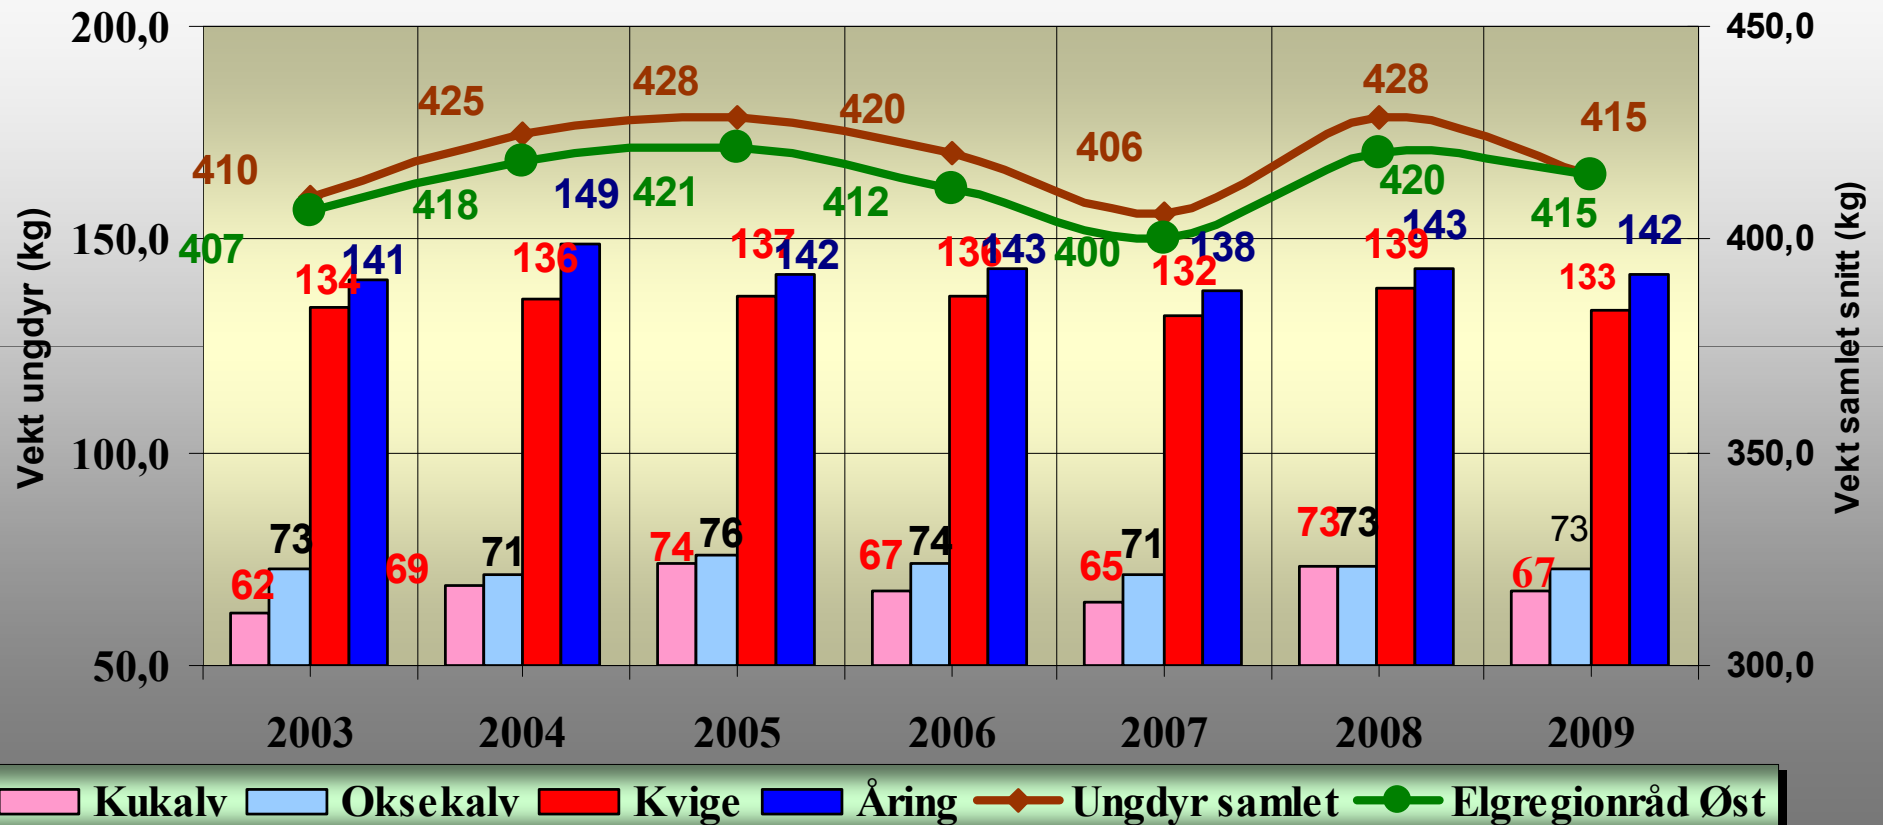

Eidskog

Vektutvikling på ungdyr over år er en viktig parameter knyttet til det beitegrunnlag man har i området.

Eget prosjekt i Elgregionråd Øst følger utviklingen der oppfølgingen skjer i 10 områder. Denne oppfølging kan vises i egen presentasjon.

Her fremkommer bl.a.:

- **Elgregionråd Øst i årene 1999 – 2009 og**
- **Eidskog samlet, valdene og områdene i 2003 - 2009**

Elgregionråd Øst - Områder - Vekt ungdyr (snitt samlet) i 2009

Elgregionråd Øst Vekt ungdyr

Elgregionråd Øst - 28 vald

Vekt ungdyr

Elgregionråd Øst, vald og jaktfelt Vekt ungdyr (snitt samlet) i 2009

0420 - EIDSKOG - 7 vald

Vekt ungdyr

Område 1 - EIDSKOG NORD og ØST (Vald 1 og 6) Vekt ungdyr

Område 2 - EIDSKOG SYD OG VEST (Vald 2, 3, 4, 5, 7 og 8) Vekt ungdyr