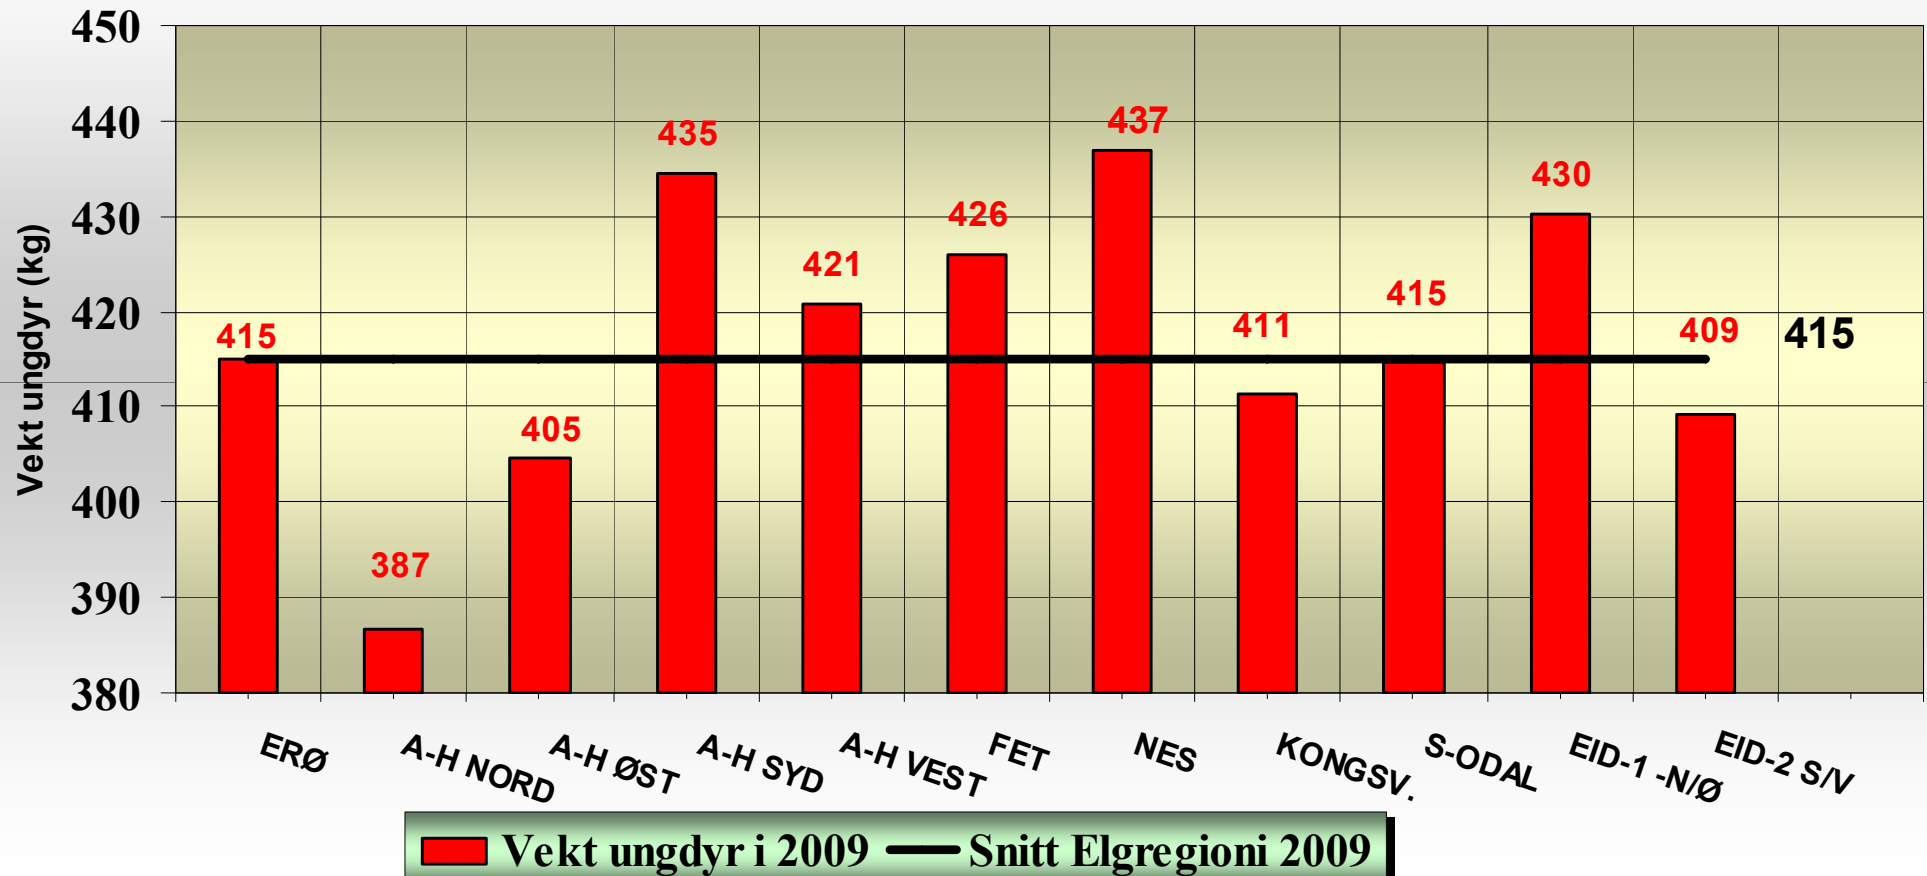

Eidskog

Vektutvikling på ungdyr over år er en viktig parameter knyttet til det beitegrunnlag man har i området.

Eget prosjekt i Elgregionråd Øst følger utviklingen der oppfølgingen skjer i 10 områder. Denne oppfølging kan vises i egen presentasjon.

Denne presentasjonen viser utviklingen i Eidskogs 7 vald.

Oversiktene basert på snittvekter for ungdyr. Det kommer man frem til ved å summere snittvektene på kukalv, oksekalf, kvige 1 ½ år og åring 1 ½ år.

Her fremkommer bl.a.:

- **Elgregionråd Øst i årene 1999 – 2009 og**
- **Eidskog samlet, valdene og områdene i 2003 - 2009**

Elgregionråd Øst - Områder - Vekt ungdyr (snitt samlet) i 2009

Elgregionråd Øst Vekt ungdyr