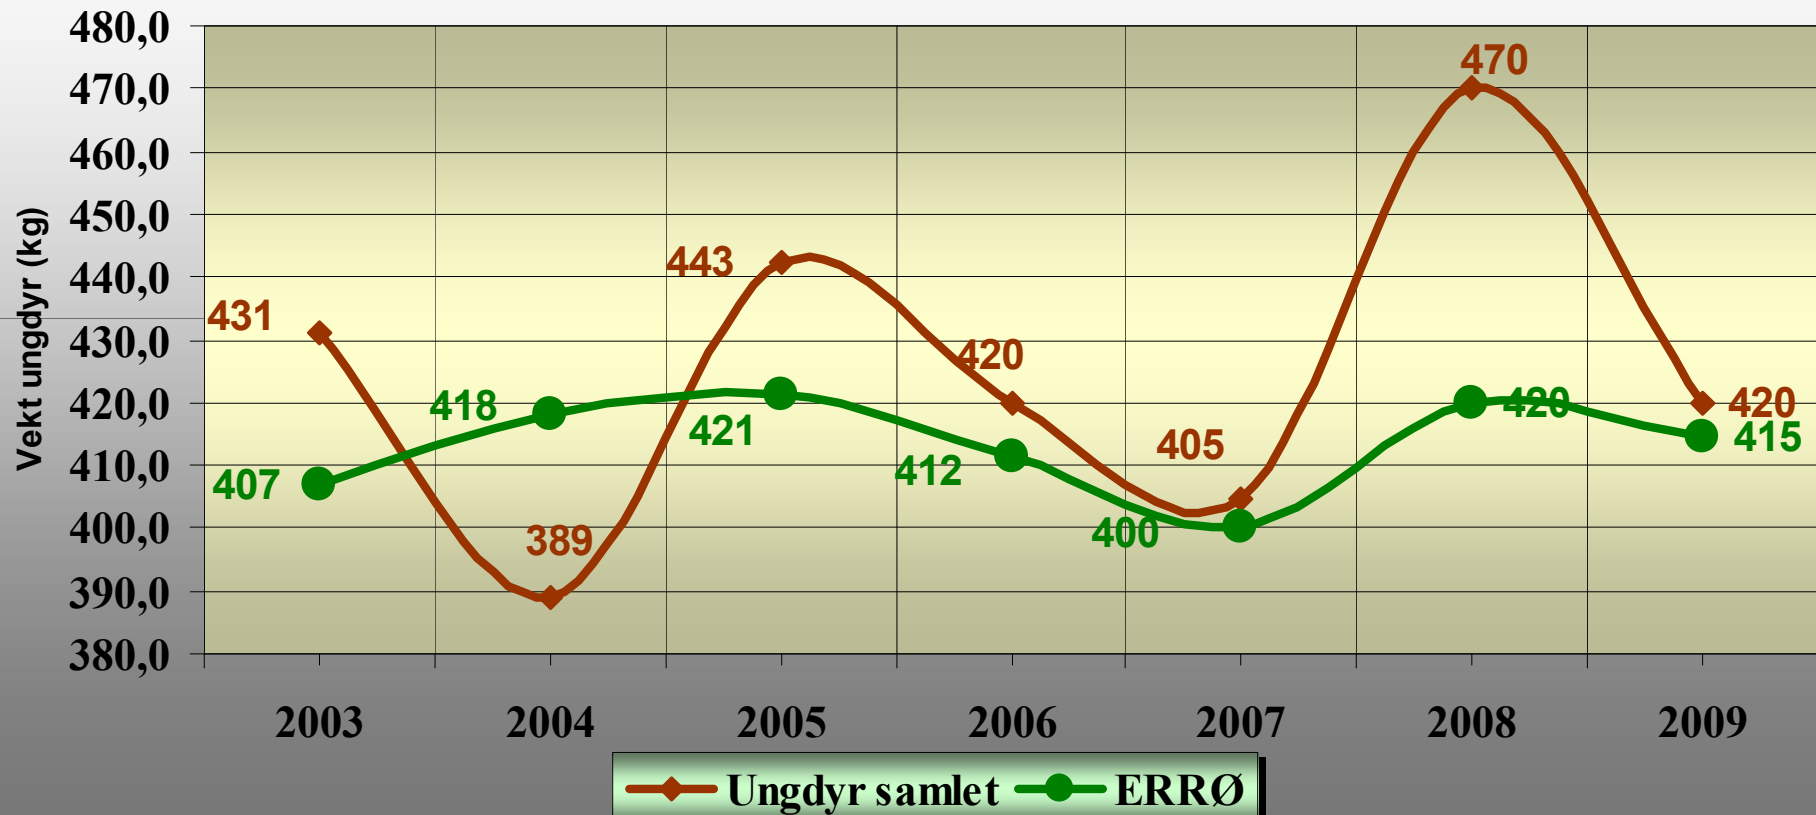

0420 - EIDSKOG - Region Fjeld - vald 2

Vekt ungdyr