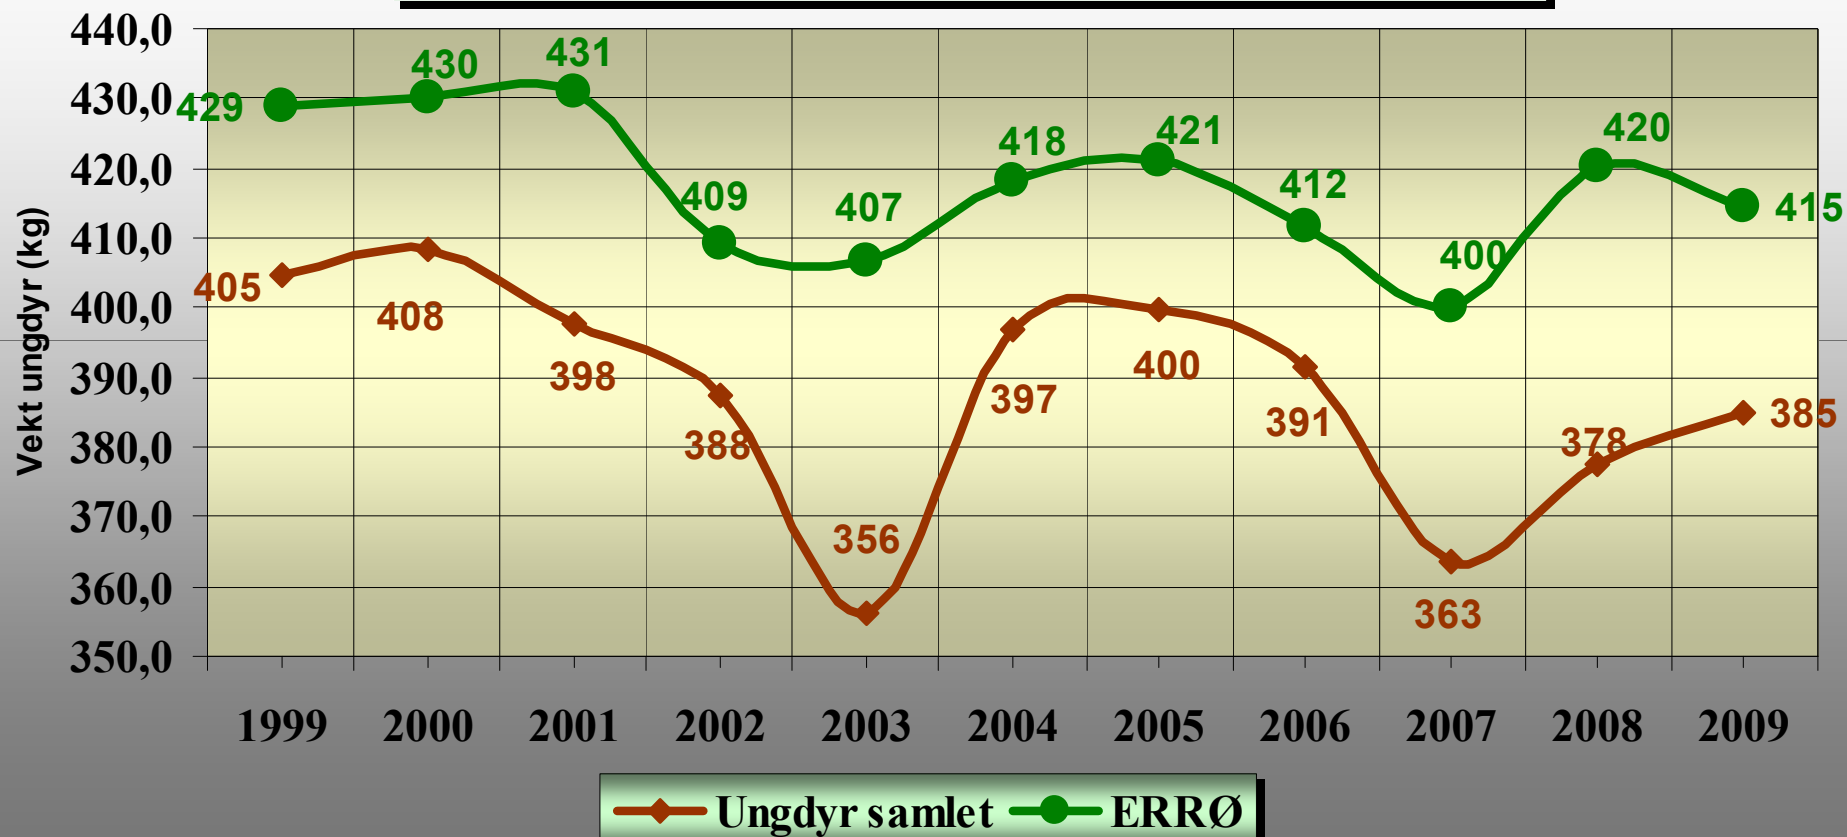

0420 - EIDSKOG - Eidskog Nordre - vald 1 Vekt ungdyr

0420 - EIDSKOG - Region Fjeld - vald 2

Vekt ungdyr

0420 - EIDSKOG - Eidskog Midtre - vald 3 Vekt ungdyr

0420 - EIDSKOG - Stangeskovene - vald 4 Vekt ungdyr