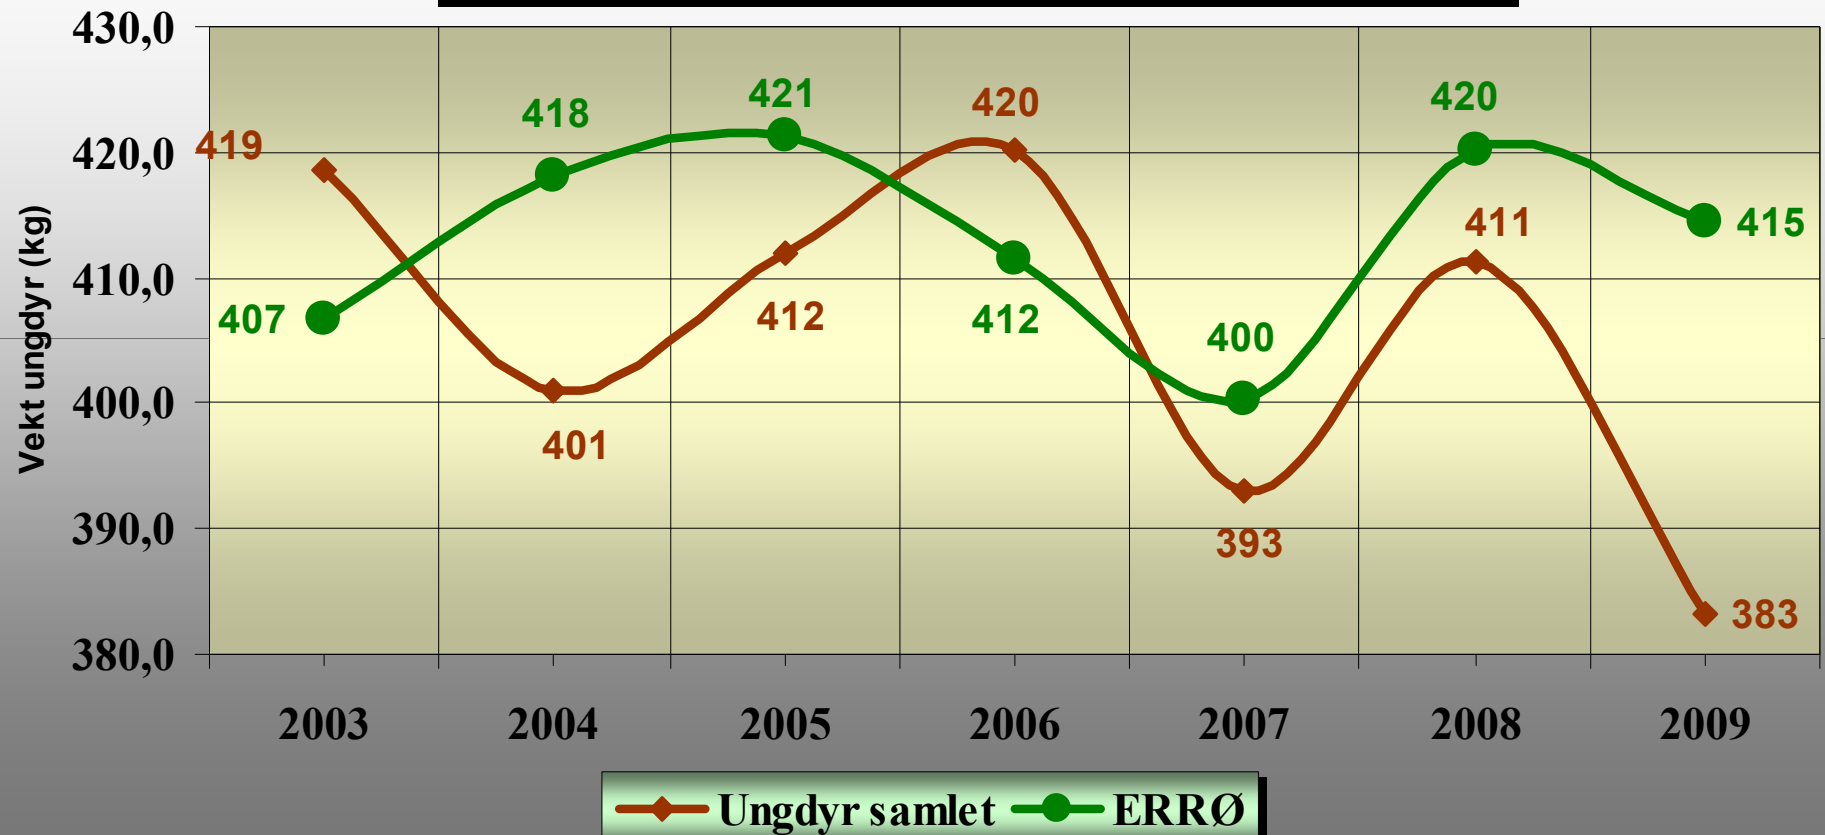

0420 - EIDSKOG - Region Vest - vald 5 Vekt ungdyr